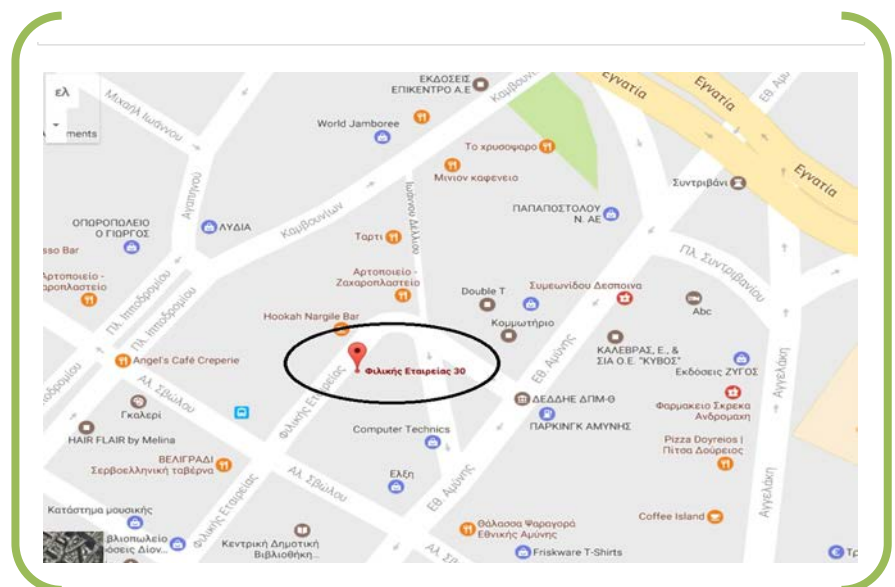

Περιμένουμε τις απορίες σας στην

Facebook page:

"Castilla, Centro de Estudios Hispánicos"

Διεύθυνση: Φιλικής Εταιρείας 30

Programa semanal

CASTILLA

horas	lunes	martes	miércoles	jueves	viernes	sábado	domingo
08.00-09.00							
09.00-10.00							
10.00-11.00							
11.00-12.00							
12.00-13.00							
13.00-14.00							
14.00-15.00							
15.00-16.00							
16.00-17.00							
17.00-18.00							
18.00-19.00							
19.00-20.00							
20.00-21.00							
21.00-22.00							